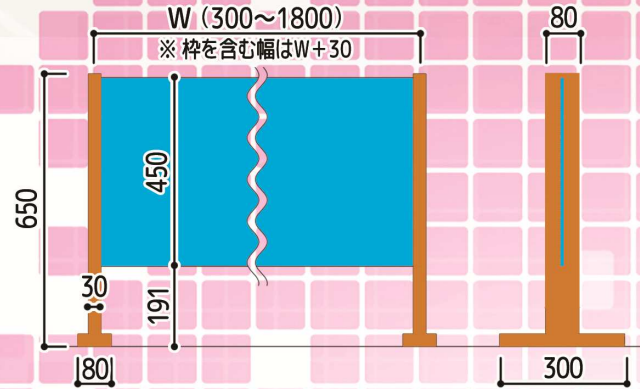

継続する感染防止対策を オーダーメイドで

withコロナが掲げられ、予防対策は応急措置から
継続していく時代へ！永く使える！美しく魅せる！
家具やインテリアの要素を予防対策に！

設置スペースに合わせた
フリーサイズ対応！
補助金対象！

木製柵飛沫防止 パーティション

※写真は無垢材を使用したものです

木製柵ならではの
安定感、強度、高級感

職人の手による
完全オーダーメイド

樹脂系パネルの
透明感と清潔感

木製柵だからこそその強度と
重量で、家具のように安心
感を持って使用できます。

家具職人が、オーダー後に
一台一台丁寧に組み立てて
います。

ビニールシート等の軟質素材
と違い、拭き掃除がじやすく
表面の濁りも最小限です。

製品サイズと参考価格（集成材使用の場合）

パネル仕様 材種	W300mm~900mm		W901mm~1800mm	
	厚さ3mm	厚さ5mm	厚さ3mm	厚さ5mm
ゴム メルクシ	¥15,500~	¥18,500~	¥21,500~	¥27,500~
タモ	¥16,500~	¥19,500~	¥22,500~	¥28,500~
ウォールナット	¥19,500~	¥22,500~	¥25,500~	¥31,500~

※ 運賃別途 ※ 材料費等の変動により、上記価格も変動します。

ご注文・お問合せ 樹種、サイズなど、お気軽にお問い合わせください

まずは
お電話で **0567-55-0710**

FAX 0567-55-1992 携帯電話 090-2680-6060

ホームページアドレス <https://www.zaiso.co.jp>

創業元禄3年 1690年

材惣木材株式会社

本社：愛知県名古屋市中区錦1丁目1番2号 ザインビル
ツープイ・工業資材部：愛知県海部郡飛島村木場1-25
担当：工業資材チーム 水口 大徳